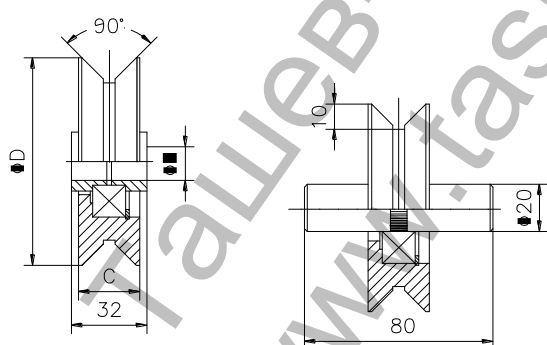

Ролка Estebro® за плъзгачи се врати с лагер ф 100x20 мм,  
пластмасова с неръждаем лагер, V-20

Ташев-Галвинг ООД  
www.tashev-galving.com

Cod.	Medidas Dimensions	ØD	ØA			Peso Máx. Kg
380	80 V	78	16	16	3,70	655
375	90 V	88	16	8	2,30	655
376	100 V	98	16	8	2,55	655
377	120 V	118	16	6	2,45	655
378	150 V	147	16	4	2,40	655
Familia 63   Acero Inoxidable - Inox - Stainless Steel						AISI 303-304
736	80 V	78	16	4	0,93	655
737	90 V	88	16	4	1,15	655
738	100 V	98	16	4	1,28	655
739	120 V	118	16	2	0,82	655
740	150 V	147	16	2	1,20	655

**Family:** Nylon wheels

**Material:** Nylon PA6

**Maximum weight supported by the bearing\*:** 655 kg

**Description:** Nylon wheel with 6204 2RS bearing. It is installed in sliding doors to let their displacement over the guide. It can be supplied with reducing sleeves to 16 mm, or with an axle of Ø 20 mm and 80 mm long.

**\*In perfect conditions of installation, usage and maintenance.**

Продукт: [Ролка Estebro® за плъзгачи се врати с лагер ф 100x20 мм, пластмасова с неръждаем лагер, V-20](#)

Категория: [Плъзгачи се врати](#)